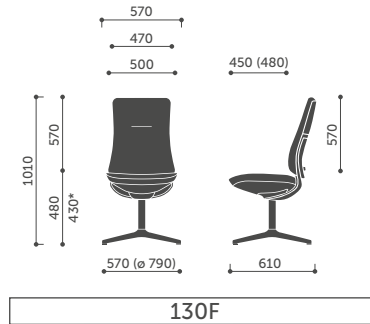

# Abmessungen

Die Abmessungen dienen zur Orientierung und können sich abhängig von der ausgewählten Konfiguration des Produktes unterscheiden. Messmethode unter dem Link: [www.proform.de/Messmethode\\_fur\\_die\\_Katalogmasse.pdf](http://www.proform.de/Messmethode_fur_die_Katalogmasse.pdf)

\* Die Sitzhöhe nach DIN EN 1335-1 (mit Belastung) gemessen.