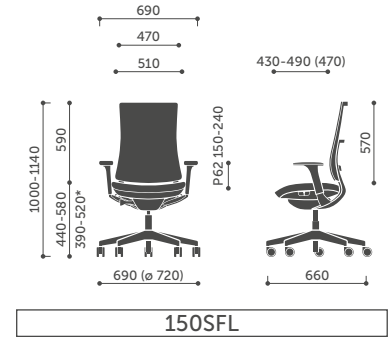

# Abmessungen

Die Abmessungen dienen zur Orientierung und können sich abhängig von der ausgewählten Konfiguration des Produktes unterscheiden. Messmethode unter dem Link: [www.proform.de/Messmethode\\_fur\\_die\\_Katalogmasse.pdf](http://www.proform.de/Messmethode_fur_die_Katalogmasse.pdf)

\* Die Sitzhöhe nach DIN EN 1335-1 (mit Belastung) gemessen.