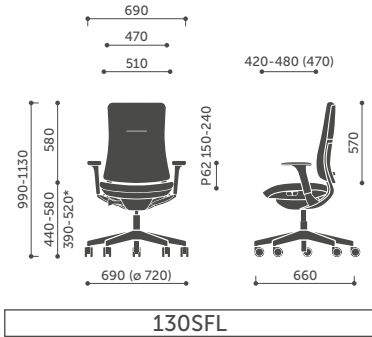

# Abmessungen

Die Abmessungen dienen zur Orientierung und können sich abhängig von der ausgewählten Konfiguration des Produktes unterscheiden. Messmethode unter dem Link: [www.proform.de/Messmethode\\_fur\\_die\\_Katalogmasse.pdf](http://www.proform.de/Messmethode_fur_die_Katalogmasse.pdf)

\* Die Sitzhöhe nach DIN EN 1335-1 (mit Belastung) gemessen.