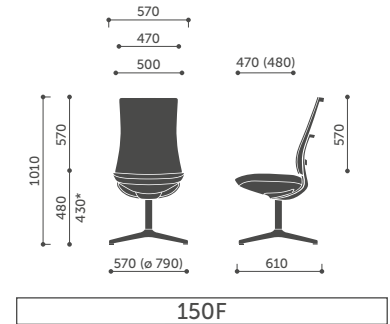

# Abmessungen

Die Abmessungen dienen zur Orientierung und können sich abhängig von der ausgewählten Konfiguration des Produktes unterscheiden. Messmethode unter dem Link: [www.proform.de/Messmethode\\_fur\\_die\\_Katalogmasse.pdf](http://www.proform.de/Messmethode_fur_die_Katalogmasse.pdf)

\* Die Sitzhöhe nach DIN EN 1335-1 (mit Belastung) gemessen.