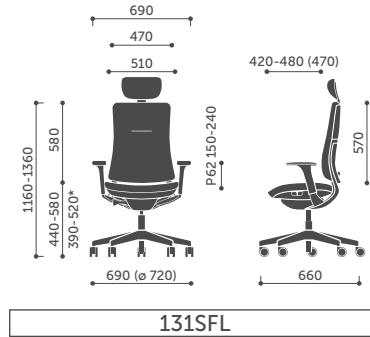

# Abmessungen

Die Abmessungen dienen zur Orientierung und können sich abhängig von der ausgewählten Konfiguration des Produktes unterscheiden. Messmethode unter dem Link: [www.proform.de/Messmethode\\_fur\\_die\\_Katalogmasse.pdf](http://www.proform.de/Messmethode_fur_die_Katalogmasse.pdf)

\* Die Sitzhöhe nach DIN EN 1335-1 (mit Belastung) gemessen.