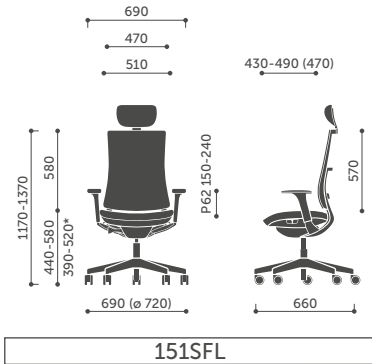

# Abmessungen

Die Abmessungen dienen zur Orientierung und können sich abhängig von der ausgewählten Konfiguration des Produktes unterscheiden. Messmethode unter dem Link: [www.proform.de/Messmethode\\_fur\\_die\\_Katalogmasse.pdf](http://www.proform.de/Messmethode_fur_die_Katalogmasse.pdf)

\* Die Sitzhöhe nach DIN EN 1335-1 (mit Belastung) gemessen.