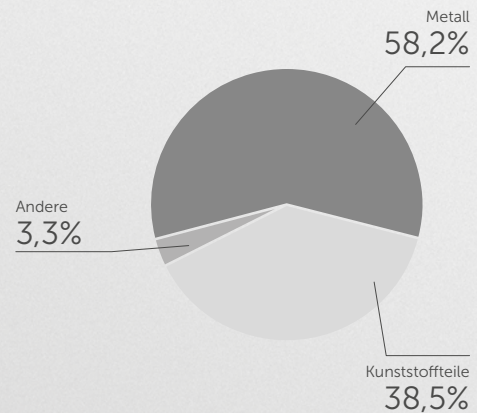

Dieses Produkt enthält keine chemischen Verbindungen, die schädlich für die menschliche Gesundheit oder die Umwelt sind (einschließlich PVC, Chrom (VI), Quecksilber oder Blei).