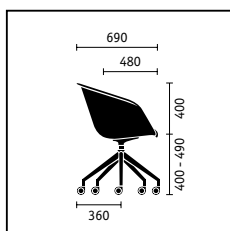

Nachhaltigkeit bis ins Detail.

Nachhaltigkeit und Qualität „Made in Germany“ gehören bei Sedus seit mehr als 50 Jahren zu den wesentlichen Unternehmensprinzipien. Prinzipien, die auch *on spot* perfekt verkörpert – alleine schon durch seine lange Produktlebensdauer. Darüber hinaus zeichnet er sich durch eine recyclingfreundliche Produktgestaltung und eine ressourcenschonende Fertigung aus.

Selbstverständlich kommen dabei bevorzugt wiederverwertete Materialien zum Einsatz – zum Beispiel bei der Schale von *on spot*, die zu rund 40% aus recyceltem Kunststoff besteht. Ein weiterer Pluspunkt bei der Herstellung: die hochmoderne, besonders umweltschonende Galvanik, die alle metallhaltigen Produktionsrückstände vollständig verwertet.

Mehr Informationen erhalten Sie unter www.sedus.com

Sedus arbeitet weltweit nach den Prinzipien des UN Global Compact für Menschenrechte, Arbeitsnormen, Umweltschutz und Korruptionsbekämpfung.

Umweltfreundlicher Glanz. Zu perfekten Chromoberflächen gehört bei Sedus auch eine Aufbereitungsanlage, die das Wasser von Produktionsrückständen befreit.

Polster, die länger halten. Qualität, die nicht nur strapazierfähig ist, sondern auch beispielhaft in Sachen Reißfestigkeit und chemischer Beständigkeit.

Pulverbeschichtung statt Lackierung. Hochwertig als Veredelung, optimal als Schutz gegen Rost und darüber hinaus gut für die Umwelt.