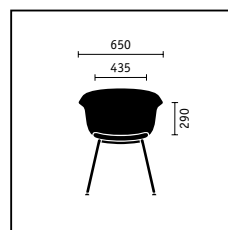

Nachhaltigkeit bis ins Detail.

Nachhaltigkeit und Qualität „Made in Germany“ gehören bei Sedus seit mehr als 50 Jahren zu den wesentlichen Unternehmensprinzipien. Prinzipien, die auch *on spot* perfekt verkörpert – alleine schon durch seine lange Produktlebensdauer. Darüber hinaus zeichnet er sich durch eine recyclingfreundliche Produktgestaltung und eine ressourcenschonende Fertigung aus.

Selbstverständlich kommen dabei bevorzugt wiederverwertete Materialien zum Einsatz – zum Beispiel bei der Schale von *on spot*, die zu rund 40% aus recyceltem Kunststoff besteht. Ein weiterer Pluspunkt bei der Herstellung: die hochmoderne, besonders umweltschonende Galvanik, die alle metallhaltigen Produktionsrückstände vollständig verwertet.

Mehr Informationen erhalten Sie unter www.sedus.com

Sedus arbeitet weltweit nach den Prinzipien des UN Global Compact für Menschenrechte, Arbeitsnormen, Umweltschutz und Korruptionsbekämpfung.

Umweltfreundlicher Glanz. Zu perfekten Chromoberflächen gehört bei Sedus auch eine Aufbereitungsanlage, die das Wasser von Produktionsrückständen befreit.

Polster, die länger halten. Qualität, die nicht nur strapazierfähig ist, sondern auch beispielhaft in Sachen Reißfestigkeit und chemischer Beständigkeit.

Pulverbeschichtung statt Lackierung. Hochwertig als Veredelung, optimal als Schutz gegen Rost und darüber hinaus gut für die Umwelt.