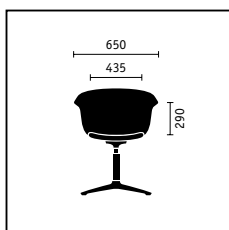

Nachhaltigkeit bis ins Detail.

Nachhaltigkeit und Qualität „Made in Germany“ gehören bei Sedus seit mehr als 50 Jahren zu den wesentlichen Unternehmensprinzipien. Prinzipien, die auch *on spot* perfekt verkörpert – alleine schon durch seine lange Produktlebensdauer. Darüber hinaus zeichnet er sich durch eine recyclingfreundliche Produktgestaltung und eine ressourcenschonende Fertigung aus.

Selbstverständlich kommen dabei bevorzugt wiederverwertete Materialien zum Einsatz – zum Beispiel bei der Schale von *on spot*, die zu rund 40% aus recyceltem Kunststoff besteht. Ein weiterer Pluspunkt bei der Herstellung: die hochmoderne, besonders umweltschonende Galvanik, die alle metallhaltigen Produktionsrückstände vollständig verwertet.

Mehr Informationen erhalten Sie unter www.sedus.com

Sedus arbeitet weltweit nach den Prinzipien des UN Global Compact für Menschenrechte, Arbeitsnormen, Umweltschutz und Korruptionsbekämpfung.

Umweltfreundlicher Glanz. Zu perfekten Chromoberflächen gehört bei Sedus auch eine Aufbereitungsanlage, die das Wasser von Produktionsrückständen befreit.

Polster, die länger halten. Qualität, die nicht nur strapazierfähig ist, sondern auch beispielhaft in Sachen Reißfestigkeit und chemischer Beständigkeit.

Pulverbeschichtung statt Lackierung. Hochwertig als Veredelung, optimal als Schutz gegen Rost und darüber hinaus gut für die Umwelt.