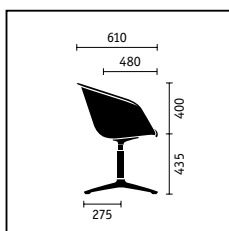

Nachhaltigkeit bis ins Detail.

Nachhaltigkeit und Qualität „Made in Germany“ gehören bei Sedus seit mehr als 50 Jahren zu den wesentlichen Unternehmensprinzipien. Prinzipien, die auch *on spot* perfekt verkörpert – alleine schon durch seine lange Produktlebensdauer. Darüber hinaus zeichnet er sich durch eine recyclingfreundliche Produktgestaltung und eine ressourcenschonende Fertigung aus.

Selbstverständlich kommen dabei bevorzugt wiederverwertete Materialien zum Einsatz – zum Beispiel bei der Schale von *on spot*, die zu rund 40% aus recyceltem Kunststoff besteht. Ein weiterer Pluspunkt bei der Herstellung: die hochmoderne, besonders umweltschonende Galvanik, die alle metallhaltigen Produktionsrückstände vollständig verwertet.

Mehr Informationen erhalten Sie unter www.sedus.com

Sedus arbeitet weltweit nach den Prinzipien des UN Global Compact für Menschenrechte, Arbeitsnormen, Umweltschutz und Korruptionsbekämpfung.

Umweltfreundlicher Glanz. Zu perfekten Chromoberflächen gehört bei Sedus auch eine Aufbereitungsanlage, die das Wasser von Produktionsrückständen befreit.

Polster, die länger halten. Qualität, die nicht nur strapazierfähig ist, sondern auch beispielhaft in Sachen Reißfestigkeit und chemischer Beständigkeit.

Pulverbeschichtung statt Lackierung. Hochwertig als Veredelung, optimal als Schutz gegen Rost und darüber hinaus gut für die Umwelt.