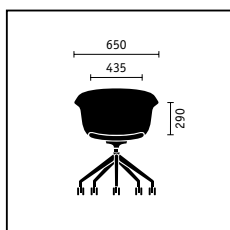

Nachhaltigkeit bis ins Detail.

Nachhaltigkeit und Qualität „Made in Germany“ gehören bei Sedus seit mehr als 50 Jahren zu den wesentlichen Unternehmensprinzipien. Prinzipien, die auch *on spot* perfekt verkörpert – alleine schon durch seine lange Produktlebensdauer. Darüber hinaus zeichnet er sich durch eine recyclingfreundliche Produktgestaltung und eine ressourcenschonende Fertigung aus.

Selbstverständlich kommen dabei bevorzugt wiederverwertete Materialien zum Einsatz – zum Beispiel bei der Schale von *on spot*, die zu rund 40% aus recyceltem Kunststoff besteht. Ein weiterer Pluspunkt bei der Herstellung: die hochmoderne, besonders umweltschonende Galvanik, die alle metallhaltigen Produktionsrückstände vollständig verwertet.

Mehr Informationen erhalten Sie unter www.sedus.com

Sedus arbeitet weltweit nach den Prinzipien des UN Global Compact für Menschenrechte, Arbeitsnormen, Umweltschutz und Korruptionsbekämpfung.

Umweltfreundlicher Glanz. Zu perfekten Chromoberflächen gehört bei Sedus auch eine Aufbereitungsanlage, die das Wasser von Produktionsrückständen befreit.

Polster, die länger halten. Qualität, die nicht nur strapazierfähig ist, sondern auch beispielhaft in Sachen Reißfestigkeit und chemischer Beständigkeit.

Pulverbeschichtung statt Lackierung. Hochwertig als Veredelung, optimal als Schutz gegen Rost und darüber hinaus gut für die Umwelt.