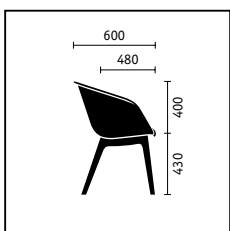

Nachhaltigkeit bis ins Detail.

Nachhaltigkeit und Qualität „Made in Germany“ gehören bei Sedus seit mehr als 50 Jahren zu den wesentlichen Unternehmensprinzipien. Prinzipien, die auch *on spot* perfekt verkörpert – alleine schon durch seine lange Produktlebensdauer. Darüber hinaus zeichnet er sich durch eine recyclingfreundliche Produktgestaltung und eine ressourcenschonende Fertigung aus.

Selbstverständlich kommen dabei bevorzugt wiederverwertete Materialien zum Einsatz – zum Beispiel bei der Schale von *on spot*, die zu rund 40% aus recyceltem Kunststoff besteht. Ein weiterer Pluspunkt bei der Herstellung: die hochmoderne, besonders umweltschonende Galvanik, die alle metallhaltigen Produktionsrückstände vollständig verwertet.

Mehr Informationen erhalten Sie unter www.sedus.com

Sedus arbeitet weltweit nach den Prinzipien des UN Global Compact für Menschenrechte, Arbeitsnormen, Umweltschutz und Korruptionsbekämpfung.

Umweltfreundlicher Glanz. Zu perfekten Chromoberflächen gehört bei Sedus auch eine Aufbereitungsanlage, die das Wasser von Produktionsrückständen befreit.

Polster, die länger halten. Qualität, die nicht nur strapazierfähig ist, sondern auch beispielhaft in Sachen Reißfestigkeit und chemischer Beständigkeit.

Pulverbeschichtung statt Lackierung. Hochwertig als Veredelung, optimal als Schutz gegen Rost und darüber hinaus gut für die Umwelt.