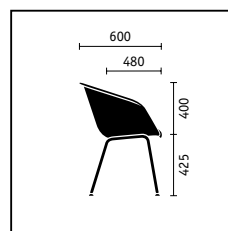

Nachhaltigkeit bis ins Detail.

Nachhaltigkeit und Qualität „Made in Germany“ gehören bei Sedus seit mehr als 50 Jahren zu den wesentlichen Unternehmensprinzipien. Prinzipien, die auch *on spot* perfekt verkörpert – alleine schon durch seine lange Produktlebensdauer. Darüber hinaus zeichnet er sich durch eine recyclingfreundliche Produktgestaltung und eine ressourcenschonende Fertigung aus.

Selbstverständlich kommen dabei bevorzugt wiederverwertete Materialien zum Einsatz – zum Beispiel bei der Schale von *on spot*, die zu rund 40% aus recyceltem Kunststoff besteht. Ein weiterer Pluspunkt bei der Herstellung: die hochmoderne, besonders umweltschonende Galvanik, die alle metallhaltigen Produktionsrückstände vollständig verwertet.

Mehr Informationen erhalten Sie unter www.sedus.com

Sedus arbeitet weltweit nach den Prinzipien des UN Global Compact für Menschenrechte, Arbeitsnormen, Umweltschutz und Korruptionsbekämpfung.

Umweltfreundlicher Glanz. Zu perfekten Chromoberflächen gehört bei Sedus auch eine Aufbereitungsanlage, die das Wasser von Produktionsrückständen befreit.

Polster, die länger halten. Qualität, die nicht nur strapazierfähig ist, sondern auch beispielhaft in Sachen Reißfestigkeit und chemischer Beständigkeit.

Pulverbeschichtung statt Lackierung. Hochwertig als Veredelung, optimal als Schutz gegen Rost und darüber hinaus gut für die Umwelt.