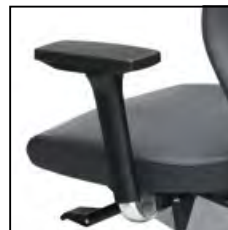

# Klare Linien für Leichtigkeit und Dynamik im Büro.

Komfortabel, großzügig und dennoch von bemerkenswerter Leichtigkeit – der Sedus *quarterback* vereint zeitloses Design mit perfekter Ergonomie. Die nach vorne strebenden Armlehnen unterstreichen den dynamischen Ausdruck der Seitenlinie und verdeutlichen den hohen Sitzkomfort. Eine Qualität, die um durchdachte Technik und individuelle Anpassungsmöglichkeiten ergänzt wird. Alle drei wählbaren Polstervarianten für die Rückenlehne unterstützen dabei nicht nur den Rücken, sondern auch den eleganten Auftritt.

**So komfortabel kann gesund sein.** Höhenverstellbare Lordosenstütze bei Netz- und Slimpolsterversion.

Höhen- und Tiefenverstellbare Lordosenstütze bei Netz- und Slimpolsterversion.

Höhenverstellbare Lordosenstütze, in die Rückenlehne der Vollpolsterversion integriert.

**Basisarmlehnen.**  
Höhenverstellbar.

**3D-verstellbare Armlehnen.** In Höhe, Breite und Tiefe verstellbar, mit Softtouchauflagen.

Bei poliertem Aluminiumfuß passend mit polierter Anbindung.

**Entspannter arbeiten.** Die höhen- und neigungsverstellbare Nackenstütze mit optionalem Kleiderbügel.

**Intuitiv bedienbar.** Für eine schnelle, einfache Einstellung von Sitzhöhe, Sitzfläche und Rückenlehne sind die Bedienelemente ergonomisch angeordnet und mit eindeutigen Funktionssymbolen versehen.

**Wohlfühlen im Büro.**  
*quarterback* bietet  
 Ihnen den optimalen  
 Halt in jeder Position.