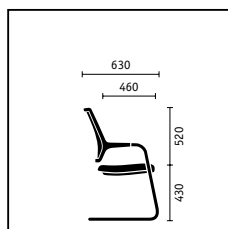

Drehstuhl	Vierfuß	Freischwinger
Sitzmechaniken			
Similarmechnik	■		
Similarmechnik mit Sitzneigeverstellung	□		
Technik in der Rückenlehne			
Anlehndruck durch Schnellverstellung einstellbar	■		
Ohne Lordosenstütze	□		
Höhenverstellbare Lordosenstütze (80 mm)	■		
Höhen- und tiefenverstellbare Lordosenstütze	□		
Sitzhöhenverstellungen			
Gasfeder mit mechanischer Tiefenfederung	■		
Gasfeder	□		
Gestellvarianten			
Kunststofffuß in schwarz	■		
Aluminiumfuß in schwarz pulverbeschichtet	□		
Aluminiumfuß in weißaluminium pulverbeschichtet	□		
Aluminiumfuß poliert	□		
Stahlgestell in schwarz pulverbeschichtet		■	■
Stahlgestell in weißaluminium pulverbeschichtet		□	□
Stahlgestell verchromt		□	□
Polsterung			
Rückenlehne mit Membranbespannung (Netzversion)	■	■	■
Rückenlehne mit Flachpolsterung (Slimpolsterversion)	□	□	□
Rückenlehne mit Komfortpolster (Vollpolsterversion)	□	□	□
Armlehnen			
Ohne Armlehnen	□		
Höhenverstellbare Armlehnen	■		
3D- verstellbare Armlehnen mit Softtouchauflagen	□		
Integrierte Armlehnen mit Kunststoffauflagen		■	■
Ausstattungen			
Teilmontiert	□		
Höhenverstellbare Nackenstützen in Leder	□		
Kleiderbügel	□		
Schiebesitz (mit 60 mm Tiefenverstellung)	□		
Abweichender Bezug für Lehnenpolster	□	□	□
Harte Rollen für weichen Boden	■	□	
Weiche Rollen für harten Boden	□	□	
Edelstahlgleiter		■	
Kunststoffgleiter		□	□
Filzgleiter		□	□
Stapelbar		■	□