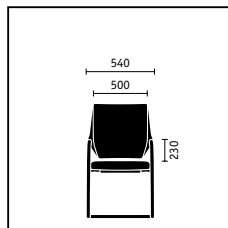

Drehstuhl	Vierfuß	Freischwinger
Sitzmechaniken			
Similarmechnik	■		
Similarmechnik mit Sitzneigeverstellung	□		
Technik in der Rückenlehne			
Anlehndruck durch Schnellverstellung einstellbar	■		
Ohne Lordosenstütze	□		
Höhenverstellbare Lordosenstütze (80 mm)	■		
Höhen- und tiefenverstellbare Lordosenstütze	□		
Sitzhöhenverstellungen			
Gasfeder mit mechanischer Tiefenfederung	■		
Gasfeder	□		
Gestellvarianten			
Kunststofffuß in schwarz	■		
Aluminiumfuß in schwarz pulverbeschichtet	□		
Aluminiumfuß in weißaluminium pulverbeschichtet	□		
Aluminiumfuß poliert	□		
Stahlgestell in schwarz pulverbeschichtet		■	■
Stahlgestell in weißaluminium pulverbeschichtet		□	□
Stahlgestell verchromt		□	□
Polsterung			
Rückenlehne mit Membranbespannung (Netzversion)	■	■	■
Rückenlehne mit Flachpolsterung (Slimpolsterversion)	□	□	□
Rückenlehne mit Komfortpolster (Vollpolsterversion)	□	□	□
Armlehnen			
Ohne Armlehnen	□		
Höhenverstellbare Armlehnen	■		
3D- verstellbare Armlehnen mit Softtouchauflagen	□		
Integrierte Armlehnen mit Kunststoffauflagen		■	■
Ausstattungen			
Teilmontiert	□		
Höhenverstellbare Nackenstützen in Leder	□		
Kleiderbügel	□		
Schiebesitz (mit 60 mm Tiefenverstellung)	□		
Abweichender Bezug für Lehnenpolster	□	□	□
Harte Rollen für weichen Boden	■	□	
Weiche Rollen für harten Boden	□	□	
Edelstahlgleiter		■	
Kunststoffgleiter		□	□
Filzgleiter		□	□
Stapelbar		■	□