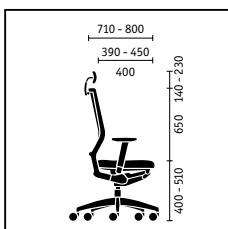

Drehstuhl	Vierfuß	Freischwinger
Sitzmechaniken			
Similarmechnik	■		
Similarmechnik mit Sitzneigeverstellung	□		
Technik in der Rückenlehne			
Anlehndruck durch Schnellverstellung einstellbar	■		
Ohne Lordosenstütze	□		
Höhenverstellbare Lordosenstütze (80 mm)	■		
Höhen- und tiefenverstellbare Lordosenstütze	□		
Sitzhöhenverstellungen			
Gasfeder mit mechanischer Tiefenfederung	■		
Gasfeder	□		
Gestellvarianten			
Kunststofffuß in schwarz	■		
Aluminiumfuß in schwarz pulverbeschichtet	□		
Aluminiumfuß in weißaluminium pulverbeschichtet	□		
Aluminiumfuß poliert	□		
Stahlgestell in schwarz pulverbeschichtet		■	■
Stahlgestell in weißaluminium pulverbeschichtet		□	□
Stahlgestell verchromt		□	□
Polsterung			
Rückenlehne mit Membranbespannung (Netzversion)	■	■	■
Rückenlehne mit Flachpolsterung (Slimpolsterversion)	□	□	□
Rückenlehne mit Komfortpolster (Vollpolsterversion)	□	□	□
Armlehnen			
Ohne Armlehnen	□		
Höhenverstellbare Armlehnen	■		
3D- verstellbare Armlehnen mit Softtouchauflagen	□		
Integrierte Armlehnen mit Kunststoffauflagen		■	■
Ausstattungen			
Teilmontiert	□		
Höhenverstellbare Nackenstützen in Leder	□		
Kleiderbügel	□		
Schiebesitz (mit 60 mm Tiefenverstellung)	□		
Abweichender Bezug für Lehnenpolster	□	□	□
Harte Rollen für weichen Boden	■	□	
Weiche Rollen für harten Boden	□	□	
Edelstahlgleiter		■	
Kunststoffgleiter		□	□
Filzgleiter		□	□
Stapelbar		■	□