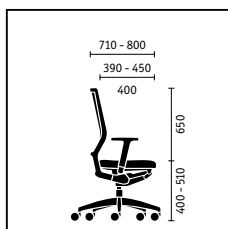

Drehstuhl	Vierfuß	Freischwinger
Sitzmechaniken			
Similarmechnik	■		
Similarmechnik mit Sitzneigeverstellung	□		
Technik in der Rückenlehne			
Anlehndruck durch Schnellverstellung einstellbar	■		
Ohne Lordosenstütze	□		
Höhenverstellbare Lordosenstütze (80 mm)	■		
Höhen- und tiefenverstellbare Lordosenstütze	□		
Sitzhöhenverstellungen			
Gasfeder mit mechanischer Tiefenfederung	■		
Gasfeder	□		
Gestellvarianten			
Kunststofffuß in schwarz	■		
Aluminiumfuß in schwarz pulverbeschichtet	□		
Aluminiumfuß in weißaluminium pulverbeschichtet	□		
Aluminiumfuß poliert	□		
Stahlgestell in schwarz pulverbeschichtet		■	■
Stahlgestell in weißaluminium pulverbeschichtet		□	□
Stahlgestell verchromt		□	□
Polsterung			
Rückenlehne mit Membranbespannung (Netzversion)	■	■	■
Rückenlehne mit Flachpolsterung (Slimpolsterversion)	□	□	□
Rückenlehne mit Komfortpolster (Vollpolsterversion)	□	□	□
Armlehnen			
Ohne Armlehnen	□		
Höhenverstellbare Armlehnen	■		
3D- verstellbare Armlehnen mit Softtouchauflagen	□		
Integrierte Armlehnen mit Kunststoffauflagen		■	■
Ausstattungen			
Teilmontiert	□		
Höhenverstellbare Nackenstützen in Leder	□		
Kleiderbügel	□		
Schiebesitz (mit 60 mm Tiefenverstellung)	□		
Abweichender Bezug für Lehnenpolster	□	□	□
Harte Rollen für weichen Boden	■	□	
Weiche Rollen für harten Boden	□	□	
Edelstahlgleiter		■	
Kunststoffgleiter		□	□
Filzgleiter		□	□
Stapelbar		■	□