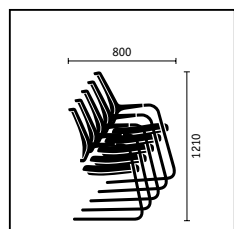

Drehstuhl	Vierfuß	Freischwinger
Sitzmechaniken			
Similarmechnik	■		
Similarmechnik mit Sitzneigeverstellung	□		
Technik in der Rückenlehne			
Anlehndruck durch Schnellverstellung einstellbar	■		
Ohne Lordosenstütze	□		
Höhenverstellbare Lordosenstütze (80 mm)	■		
Höhen- und tiefenverstellbare Lordosenstütze	□		
Sitzhöhenverstellungen			
Gasfeder mit mechanischer Tiefenfederung	■		
Gasfeder	□		
Gestellvarianten			
Kunststofffuß in schwarz	■		
Aluminiumfuß in schwarz pulverbeschichtet	□		
Aluminiumfuß in weißaluminium pulverbeschichtet	□		
Aluminiumfuß poliert	□		
Stahlgestell in schwarz pulverbeschichtet		■	■
Stahlgestell in weißaluminium pulverbeschichtet		□	□
Stahlgestell verchromt		□	□
Polsterung			
Rückenlehne mit Membranbespannung (Netzversion)	■	■	■
Rückenlehne mit Flachpolsterung (Slimpolsterversion)	□	□	□
Rückenlehne mit Komfortpolster (Vollpolsterversion)	□	□	□
Armlehnen			
Ohne Armlehnen	□		
Höhenverstellbare Armlehnen	■		
3D- verstellbare Armlehnen mit Softtouchauflagen	□		
Integrierte Armlehnen mit Kunststoffauflagen		■	■
Ausstattungen			
Teilmontiert	□		
Höhenverstellbare Nackenstützen in Leder	□		
Kleiderbügel	□		
Schiebesitz (mit 60 mm Tiefenverstellung)	□		
Abweichender Bezug für Lehnenpolster	□	□	□
Harte Rollen für weichen Boden	■	□	
Weiche Rollen für harten Boden	□	□	
Edelstahlgleiter		■	
Kunststoffgleiter		□	□
Filzgleiter		□	□
Stapelbar		■	□