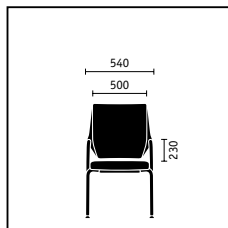

Drehstuhl	Vierfuß	Freischwinger
Sitzmechaniken			
Similarmechnik	■		
Similarmechnik mit Sitzneigeverstellung	□		
Technik in der Rückenlehne			
Anlehndruck durch Schnellverstellung einstellbar	■		
Ohne Lordosenstütze	□		
Höhenverstellbare Lordosenstütze (80 mm)	■		
Höhen- und tiefenverstellbare Lordosenstütze	□		
Sitzhöhenverstellungen			
Gasfeder mit mechanischer Tiefenfederung	■		
Gasfeder	□		
Gestellvarianten			
Kunststofffuß in schwarz	■		
Aluminiumfuß in schwarz pulverbeschichtet	□		
Aluminiumfuß in weißaluminium pulverbeschichtet	□		
Aluminiumfuß poliert	□		
Stahlgestell in schwarz pulverbeschichtet		■	■
Stahlgestell in weißaluminium pulverbeschichtet		□	□
Stahlgestell verchromt		□	□
Polsterung			
Rückenlehne mit Membranbespannung (Netzversion)	■	■	■
Rückenlehne mit Flachpolsterung (Slimpolsterversion)	□	□	□
Rückenlehne mit Komfortpolster (Vollpolsterversion)	□	□	□
Armlehnen			
Ohne Armlehnen	□		
Höhenverstellbare Armlehnen	■		
3D- verstellbare Armlehnen mit Softtouchauflagen	□		
Integrierte Armlehnen mit Kunststoffauflagen		■	■
Ausstattungen			
Teilmontiert	□		
Höhenverstellbare Nackenstützen in Leder	□		
Kleiderbügel	□		
Schiebesitz (mit 60 mm Tiefenverstellung)	□		
Abweichender Bezug für Lehnenpolster	□	□	□
Harte Rollen für weichen Boden	■	□	
Weiche Rollen für harten Boden	□	□	
Edelstahlgleiter		■	
Kunststoffgleiter		□	□
Filzgleiter		□	□
Stapelbar		■	□