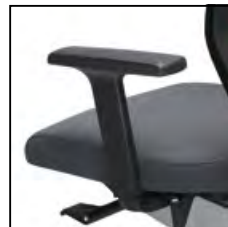

# Großzügiger Allrounder ...

Großzügig und elegant – mit Sedus *quarterback* hält ein Bürodrehstuhl Einzug, der produktivem Wohlfühlen schon auf den ersten Blick jede Menge Platz einräumt. Mit seiner besonders hohen Rückenlehne vermittelt der *quarterback* sicheren Halt und bietet in jeder Position die Basis für konzentriertes Arbeiten.

# Klare Linien für Leichtigkeit und Dynamik im Büro.

Komfortabel, großzügig und dennoch von bemerkenswerter Leichtigkeit – der Sedus *quarterback* vereint zeitloses Design mit perfekter Ergonomie. Die nach vorne strebenden Armlehnen unterstreichen den dynamischen Ausdruck der Seitenlinie und verdeutlichen den hohen Sitzkomfort. Eine Qualität, die um durchdachte Technik und individuelle Anpassungsmöglichkeiten ergänzt wird. Alle drei wählbaren Polstervarianten für die Rückenlehne unterstützen dabei nicht nur den Rücken, sondern auch den eleganten Auftritt.

**So komfortabel kann gesund sein.** Höhenverstellbare Lordosenstütze bei Netz- und Slimpolsterversion.

Höhen- und Tiefenverstellbare Lordosenstütze bei Netz- und Slimpolsterversion.

Höhenverstellbare Lordosenstütze, in die Rückenlehne der Vollpolsterversion integriert.

**Intuitiv bedienbar.** Für eine schnelle, einfache Einstellung von Sitzhöhe, Sitzfläche und Rückenlehne sind die Bedienelemente ergonomisch angeordnet und mit eindeutigen Funktionssymbolen versehen.

**Wohlfühlen im Büro.**  
*quarterback* bietet  
 Ihnen den optimalen  
 Halt in jeder Position.