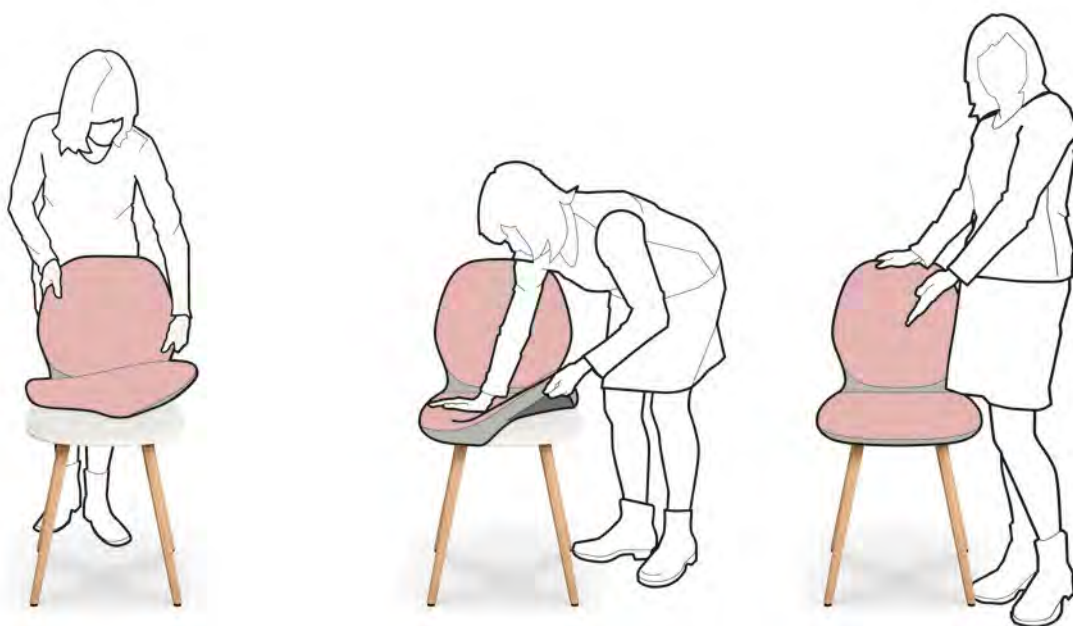

Willkommen auf der Ideallinie des Sitzens.

Entwickelt für den menschlichen Körper.

Einmalig ergonomisch: die anatomische Sitzschale.

se:spot lässt dem Körper alle Freiheiten und bietet gleichzeitig wohlthuenden Halt. Dazu trägt auch die Lordosenvorwölbung in der Rückenlehne bei, die bei längerem Sitzen für eine gesunde Haltung sorgt.

Schlank zulaufende Massivholzfüße in Eiche natur, Buche natur oder Buche schwarz – se:spot wood.

Varianten und Vielfalt

Komfortabel.

Mit dem Sitzkissen aus Filz in Graphit und Grau erhöhen Sie den Sitzkomfort weiter.

Farbe bekennen kann so schön sein.

Einfach anziehend: die Wechsepolster.

Mit den wechselbaren Polsterüberzügen lässt sich das Gesicht von se:spot ohne Werkzeuge im Handumdrehen verändern. So kann se:spot auch nachträglich an Farbwelten oder eine veränderte Nutzung angepasst werden. Die Polster sorgen außerdem für noch mehr Sitzkomfort und lassen se:spot noch wohnlicher wirken.