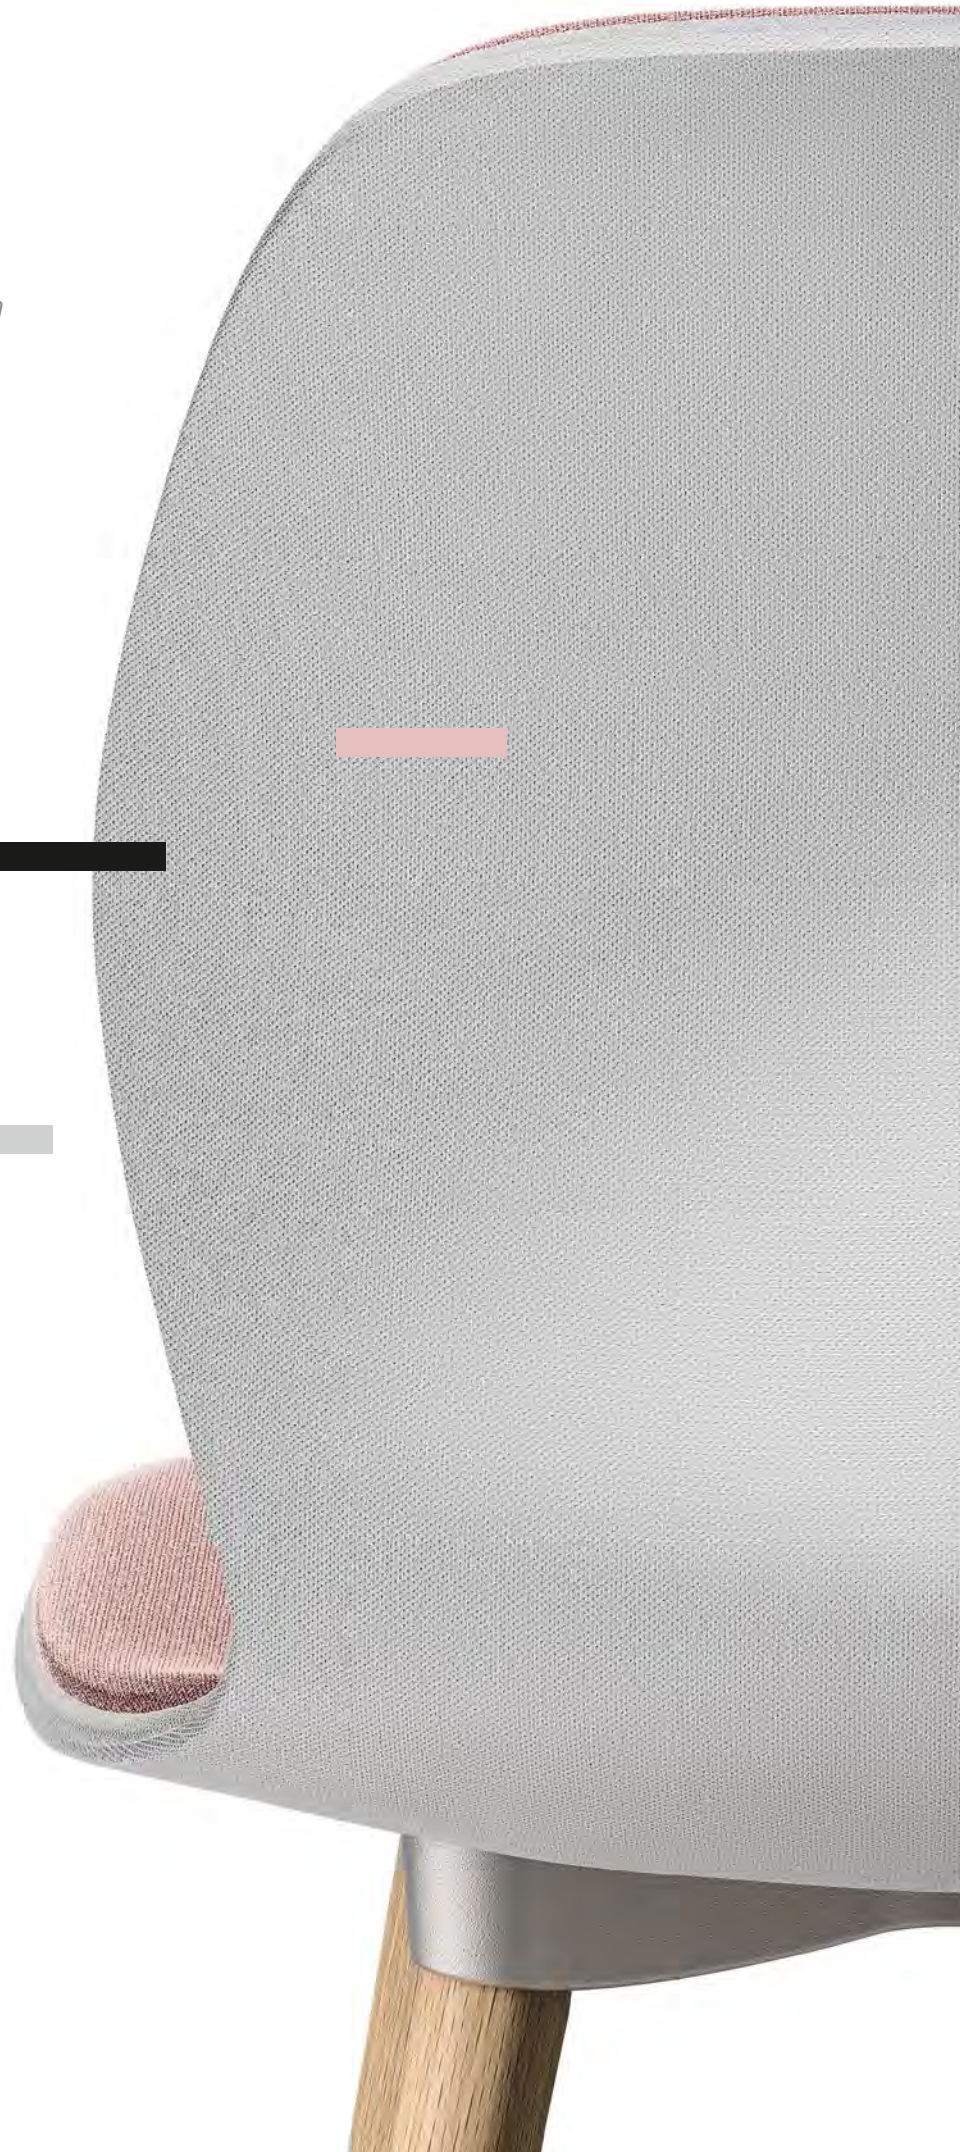

„ **se:spot**

ist ein ergonomischer Allrounder mit wohnlicher Ästhetik, der in verschiedenen Ausführungen an eine Vielzahl von Arbeitsumgebungen angepasst werden kann. “

Carlo Shayeb, Sedus Design Team

sedus.com