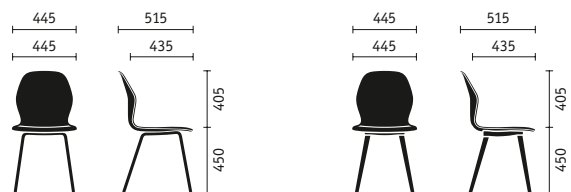

Stilvoll in jeder Hinsicht.

So individuell kann Wohlfühlen sein.

Je nach Umfeld und Verwendung kann se:spot mit Sitzschalenfarben und Fußausführungen stilvoll angepasst werden. Die dezenten Farbvarianten und die hochwertigen Materialien unterstreichen die harmonische Linienführung und machen se:spot aus jeder Perspektive zu einem Blickfang.

Bequem.

Die Sitzschalen aus Kunststoff gibt es in den Farben Weiß, Seidengrau und Schwarz.

Elegant.

Schlank Metallfüße in Chrom glänzend oder in Schwarz und Weiß pulverbeschichtet – se:spot tube.

Wohnlich.

Schlank zulaufende Massivholzfüße in Eiche natur, Buche natur oder Buche schwarz – se:spot wood.