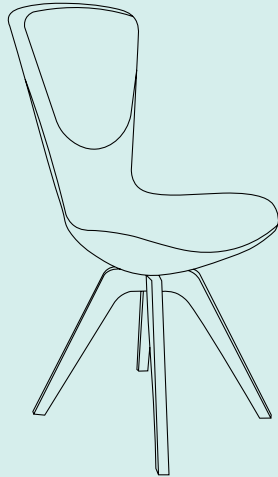

Invite

ESSZIMMERSTUHL MIT SESSEL-KOMFORT

Design: Olav Eldøy
2011

Invite ist ein Esszimmerstuhl, auf dem man sich bequem zurücklehnen kann. Dieses einzigartige Design-Merkmal macht die gemeinsamen Stunden im Esszimmer zu unvergesslich entspannten Momenten. Die hochwertige Ästhetik und Qualität des

Stuhls werten ihn zu einem wahren Premium-Möbelstück auf. Invite gibt es in vielen Stoff- und Farboptionen und ist wahlweise mit einer Aluminium- oder Holzbasis ausgestattet.

TECHNISCHE INFORMATIONEN

H46 x L54 x B91 cm

Sitzhöhe: 48,5 cm

Gewicht: 10 kg

Sockel: Eiche Massivholz in unbehandelt, Naturlack oder schwarz gebeizt.
Metall in Chrom oder Mattchrom

Stoffe: Breeze Fusion, Dinamica, Dolce, Fame, Hallingdal, Leather, Revive, Steelcut Trio 2, Umami