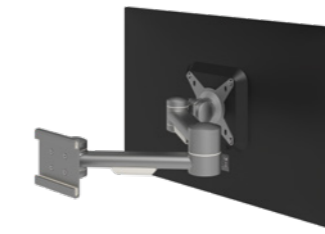

Viewmate Monitorarm
- Schienensystem 14

- Feste Höhe
- Unabhängige Tiefenverstellung
- Exklusiv für Viewmate Schienensystem
- Max. 15 kg pro Monitor

52.142 silber € 105,00
Niedrigster Bulkwarenrpr.* € 95,00