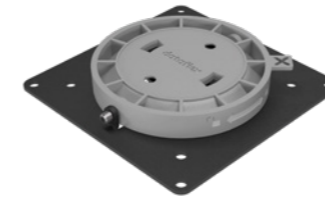

Viewgo Computerhalterung - Schreibtisch 90

- Für Thin-Clients
- Feste Tisch- oder Wandbefestigung
- Verschießbar

48.903 schwarz € 29,00