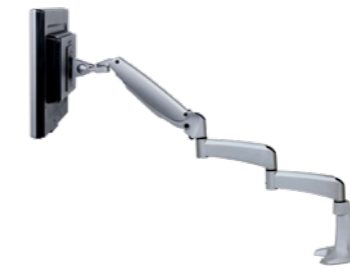

Monitorarme

Viewmaster Monitorarm - Schreibtisch 12

- Dynamische Höhenverstellung
- Abhängige Tiefenverstellung
- Höhenverstellung mit Gasdruckfeder
- 4,5 - 10 kg pro Monitor

57.122 silber € 229,00

Viewmaster Monitorarm - Schreibtisch 14

- Dynamische Höhenverstellung
- Unabhängige Tiefenverstellung
- Höhenverstellung mit Gasdruckfeder
- 2,3 - 6,8 kg pro Monitor

57.142 silber € 269,00

Viewmaster Monitorarm - Schreibtisch 15

- Dynamische Höhenverstellung
- Unabhängige Tiefenverstellung
- Höhenverstellung mit Gasdruckfeder
- 4,5 - 10 kg pro Monitor

57.152 silber € 269,00

Viewmaster Monitorarm - Schreibtisch 16

- Dynamische Höhenverstellung
- Unabhängige Tiefenverstellung
- Höhenverstellung mit Gasdruckfeder
- 3,2 - 6,8 kg pro Monitor

57.162 silber € 465,00

Viewmaster Monitorarm - Schreibtisch 18

- Dynamische Höhenverstellung
- Vergrößerte unabhängige Tiefenverstellung
- Höhenverstellung mit Gasdruckfeder
- 4,5 - 10 kg pro Monitor

57.182 silber € 309,00

Empfohlene Verkaufspreise, zzgl. MwSt.