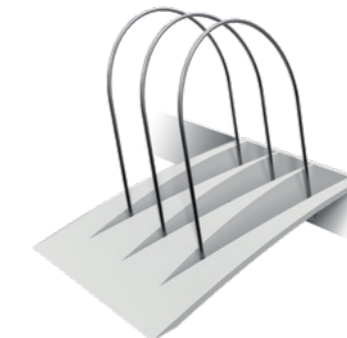

Viewmate Schienensystem - Schreibtisch 11

- 3. Ebene schafft Platz auf dem Schreibtisch
- Schienenbreite 120 cm
- Geeignet für max. 3 Zubehöre

52.112	silber	€ 199,00
Niedrigster Bulkwarenrpr.*		€ 180,00

Viewmate Utensilienablage - Option 17

- Praktische Ablage
- Frei beweglich
- Für Montage an Schiene

52.170	weiß	€ 9,00
Niedrigster Bulkwarenrpr.*		€ 7,00

Viewmate Ordnerablage - Option 18

- Für bis zu 3 Ordner
- Frei beweglich
- Für Montage an Schiene