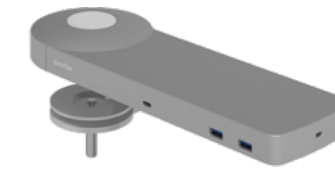

58.602 silber-Weiß € 219,00
58.603 schwarz € 219,00
Niedrigster Bulkwarenpr.* € 200,00

Viewlite Fußplatte für Schreibtisch - Option 01

- Frei beweglich
- Beschwerte Platte für zusätzliche Stabilität
- Für Montage an Säule

58.010 weiß € 49,00
Niedrigster Bulkwarenpr.* € 40,00

Dockingstationen

Natürlich hätten wir es auch kompliziert machen können. Aber wie die meisten wirklich sinnvollen Innovationen ist Link unglaublich simpel. Eine Plug & Play-USB-C-Dockingstation, die alle notwendigen Anschlussoptionen bietet, direkt an Ihrem Arbeitsplatz zugänglich. Sie kommen mit Ihrem Laptop zur Arbeit, schließen das Kabel an und das war's. Sie sind vernetzt.

Dockingstationen

NEU Viewlite link USB-C Dockingstation EUR - Schreibtisch 81

- USB-C für Strom, A/V und Daten
- Thunderbolt 3-kompatibel
- Liegt fest auf Ihrem Schreibtisch
- EUR Steckertyp F 220 V

58.812	silber-Weiß	€ 479,00
58.813	schwarz	€ 479,00
Niedrigster Bulkwarenpr.*		€ 395,00