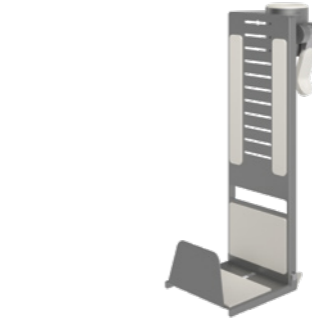

52.962 silber € 39,00

Viewmate Notebookhalterung - Option 97

- Plattform für Notebooks und Laptops
- Für Montage an VESA-Platte
- Breitenverstellung

52.972 silber € 35,00

Viewmate Thin-Client-Halterung - Option 42

- Halterung für Thin-Client- oder USFF-Computer
- Für Montage an Säule
- Höhenverstellung mit Klemmhebel

52.422 silber € 45,00
Niedrigster Bulkwarenpr.* € 43,00

Viewmate Fußplatte für Schreibtisch - Option 91

- Frei beweglich
- Beschwerte Platte für zusätzliche Stabilität
- Für Montage an Säule

52.912 silber € 55,00

Viewmate SFF-Halterung - Option 43

- Halterung für SFF-Computer
- Für Montage an Säule
- Höhenverstellung mit Klemmhebel