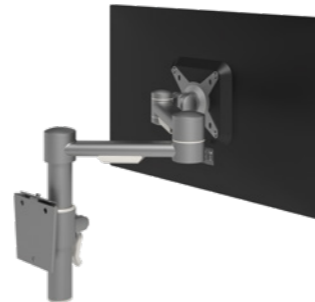

52.682 silber € 219,00
Niedrigster Bulkwarenpr.* € 200,00

Viewmate Monitorarm - Schreibtisch 62

- Statische Höhenverstellung
- Unabhängige Tiefenverstellung
- Höhenverstellung mit Klemmhebel
- Max. 12 kg pro Monitor

52.622 silber € 359,00
Niedrigster Bulkwarenpr.* € 340,00

Viewmate Monitorarm - Wand 03

- Feste Höhe
- Ohne Tiefeneinstellung
- Max. 15 kg pro Monitor

52.032 silber € 55,00
Niedrigster Bulkwarenpr.* € 50,00

Viewmate Monitorarm - Wand 04

- Feste Höhe
- Unabhängige Tiefenverstellung
- Max. 15 kg pro Monitor

52.042 silber € 109,00
Niedrigster Bulkwarenpr.* € 100,00

Viewmate Monitorarm - Wand 05

- Statische Höhenverstellung
- Unabhängige Tiefenverstellung
- Höhenverstellung mit Klemmhebel
- Max. 15 kg pro Monitor