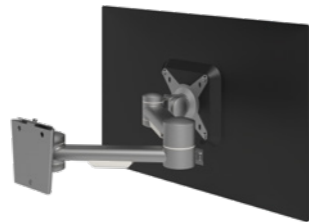

Viewmate Monitorarm - Wand 04

- Feste Höhe
- Unabhängige Tiefenverstellung
- Max. 15 kg pro Monitor

52.042 silber € 109,00
Niedrigster Bulkwarenpr.* € 100,00