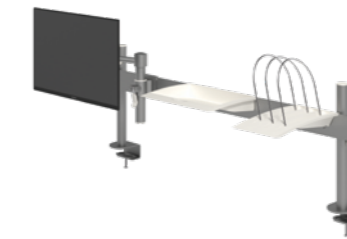

Viewmate Schienensystem - Schreibtisch 11

3. Ebene schafft Platz auf dem Schreibtisch
- Schienenbreite 120 cm
- Geeignet für max. 3 Zubehöre

52.112	silber	€ 199,00
Niedrigster Bulkwarenrpr.*		€ 180,00