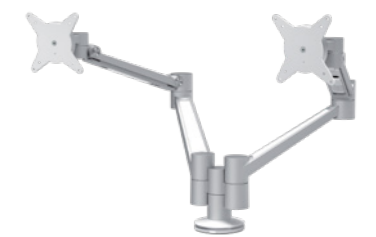

Viewlite Monitorarm - Schreibtisch 12

- Statische Höhenverstellung
- Unabhängige Tiefenverstellung
- Höhenverstellung mit Werkzeug
- Max. 8 kg pro Monitor

58.122	silber-Weiß	€ 179,00
58.123	schwarz	€ 179,00
Niedrigster Bulkwarenpr.*		€ 160,00

Viewlite plus Monitorarm - Schreibtisch 62

- Dynamische Höhenverstellung
- Unabhängige Tiefenverstellung
- Höhenverstellung mit Einweg-Lager
- Max. 7 kg pro Monitor

58.622	silber-Weiß	€ 219,00
58.623	schwarz	€ 219,00
Niedrigster Bulkwarenpr.*		€ 200,00

Viewlite Monitorarm - Schreibtisch 14

- Unabhängige Höhenverstellung
- Unabhängige Tiefenverstellung
- Höhenverstellung mit Werkzeug
- Max. 8 kg pro Monitor

58.142	silber-Weiß	€ 309,00
58.143	schwarz	€ 309,00
Niedrigster Bulkwarenpr.*		€ 275,00

Viewlite plus Monitorarm - Schreibtisch 65

- Dynamische, unabhängige Höhenverstellung
- Unabhängige Tiefenverstellung
- Höhenverstellung mit Einweg-Lager
- Max. 7 kg pro Monitor

58.652	silber-Weiß	€ 439,00
58.653	schwarz	€ 439,00
Niedrigster Bulkwarenpr.*		€ 400,00