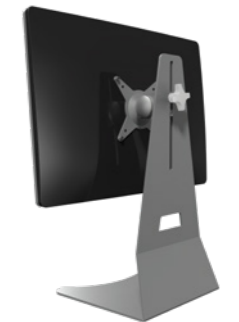

Addit Monitorständer 50

- Monitorständer
- Höhenverstellung mit Gewindedrehknopf
- Max. Tragfähigkeit 15 kg

52.500	weiß	€ 79,00
52.502	silber	€ 79,00
52.503	schwarz	€ 79,00

Empfohlene Verkaufspreise, zzgl. MwSt.