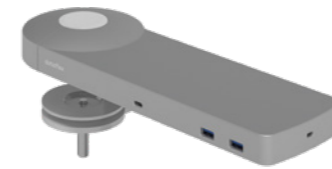

Dockingstationen

NEU Viewlite link USB-C Dockingstation EUR - Schreibtisch 81

- USB-C für Strom, A/V und Daten
- Thunderbolt 3-kompatibel
- Liegt fest auf Ihrem Schreibtisch
- EUR Steckertyp F 220 V

58.812	silber-Weiß	€ 479,00
58.813	schwarz	€ 479,00
Niedrigster Bulkwarenpr.*		€ 395,00