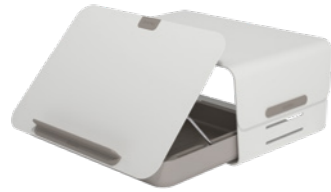

- 5 Höheneinstellungen
- Max. Tragfähigkeit 15 kg

49.550	helles Acryl	€ 59,00
--------	--------------	---------

Addit Monitorerhöhung - verstellbar 57

- Inklusive Dokumentenhalter
- 5 Höheneinstellungen
- Max. Tragfähigkeit 15 kg

49.570	helles Acryl	€ 69,00
--------	--------------	---------

Addit Bento® ergonomisches Schreibtischset 22

- Das Bento® Komplettpaket
- Höhenverstellbare Monitorerhöhung + ergonomische Toolbox

45.220	weiß	€ 139,00
45.223	schwarz	€ 139,00