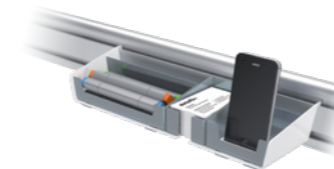

Viewlite Schienensystem - Schreibtisch 70

- 3. Ebene schafft Platz auf dem Schreibtisch
- Schienenbreite 120 cm
- Geeignet für max. 3 Geräte

58.702 silber-Weiß € 279,00
Niedrigster Bulkwarenrpr.* € 240,00

Viewlite Schienensystem - Wand 71

- 3. Ebene schafft Platz auf dem Schreibtisch
- Schienenbreite 120 cm
- Geeignet für max. 3 Geräte

58.712 silber-Weiß € 149,00
Niedrigster Bulkwarenrpr.* € 135,00

Viewlite Utensilienablage - Option 75