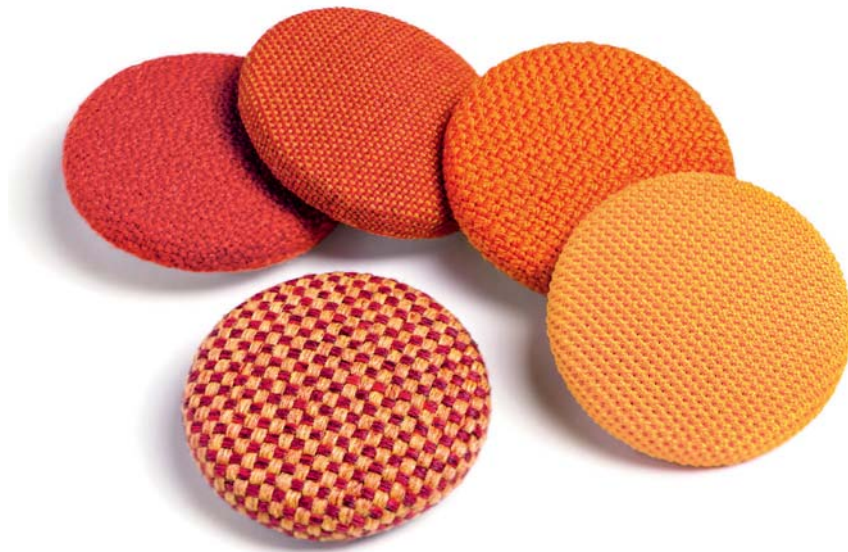

Wer hat sie nicht, die Postkarten, Merktzettel, Fotos und sonstigen Erinnerungen aus Papier und Karton, von denen man sich noch nicht trennen mag? Mit den *sedus mag dots* sind sie schnell aufgeräumt und bleiben stets im Blick. Die Haltekraft der Magnetknöpfe reicht bequem für sieben bis acht Zettel der Papierstärke 80 g/m². Und dank des textilen Designs in abgestuften Farbtönen aus verschiedenen Kollektionen der Sedus Stoffwelt sind sie nicht nur praktisch, sondern auch ein ganz besonders schönes Accessoire. Fünf im Set – Verpackung inklusive. Weitere Editionen folgen!

Modellfarbe

1. Edition: rot

(5er Set in Rot-/Orange-Farbtönen) ■ 104

go-402

34,-

Praktisches Magnetboard, das sich ohne gesondertes Befestigungselement direkt an Hochcontainer oder Sideboards anfügt. *Sedus neverforget* ist ideal in Verbindung mit den *sedus mag dots* – für alles, was im Blick bleiben soll. Einzeln verpackt.

Modellfarbe

weiß, 300 x 150 mm	■ FS6-R17
sand, 300 x 150 mm	■ FS6-R24

MP90AC-MAGBO 25,-

Praktische Standgarderobe – stets zu Diensten! Durchdachte Funktionalität, gepaart mit zeitlosem Design, macht den *sedus butler* zu einem unverzichtbaren Accessoire sowohl für das Büro als auch für zu Hause.

Ausstattungen

3 Elemente grasshopper 335 x 200 x 30 mm, grün

60799 39,-

Die sedus inbox ist das praktische und attraktive Accessoire für den Schreibtisch, das für Ordnung sorgt: Die Lieblingsstifte, das Smartphone oder Visitenkarten – das alles und noch viel mehr findet hier seinen Platz. Sedus inbox in Größe L verfügt immer über das textile Organisationstalent, Größe S und M lassen sich ganz nach Wunsch auf inbox L stapeln. Dank eines passenden Deckels wird die inbox sogar zur kleinen Schatztruhe für Privates.