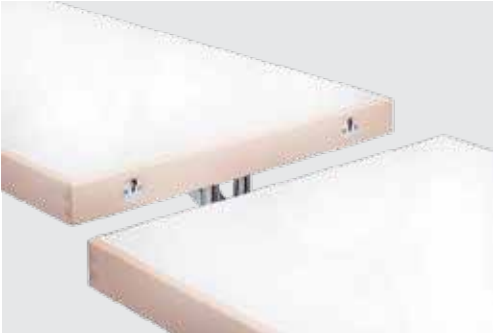

DELTA 100

Hiller

DELTA 100

delta 105 | Tischplatte mit weißem HPL belegt | Kante Buche massiv |
Gestell verchromt · table top with black HPL cover | solid beech edge |
chrome-plated frame

DELTA 100

Die KlappTischserie delta 100 verfügt über ein stabiles Doppelsäulen-Gestell aus Stahlrohr bzw. Buche massiv. Der patentierte Klappbeschlag delta 100 bietet mit seinem KräfteDreieck dauerhaften spiefreien Stand auch bei intensivem Einsatz. Verschiedene Gestellformen, Kantenprofile und diverse Plattenfarben stehen zur Auswahl.

The folding table series delta 100 is characterized by a solid frame with two pillars made of steel tube or solid beech. The patented delta 100 hinge, with its triangle of forces, provides a rock-solid platform with no play even when subjected to heavy use. Numerous edge profiles and a diverse selection of table top inserts are available.

The tables of the delta line are available in numerous colors, decors, materials and finishings.

DELTA 105**Tischhöhe**

740 - 750 mm

GestellRundstahlrohr verchromt | polyamidbeschichtet
gemäß Hauskollektion**Tischplatte**Spanplatte | Tischlerplatte mit Spandeck
Lack | Beize | Furnier | HPL gemäß Hauskollektion**Tischkante**ABS-Kante | Buche massiv
Lack | Beize | Furnier gemäß Hauskollektion**Klappbeschlag**

Einhängeplatten
intermediate table tops

Verbindung Eihängeplatten
connection of intermediate table tops

Klappbeschlag mit automatisch hochfahrendem Stapelklotz
hinge element with automatically upwards moving bearing block