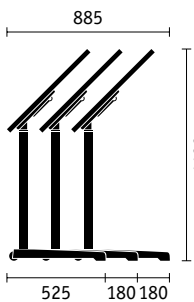

personal desk