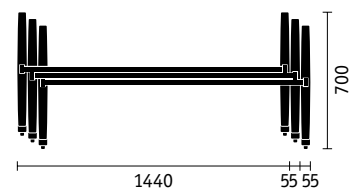

Pinnwand, Garderobe