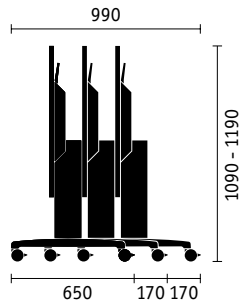

Staffeltisch