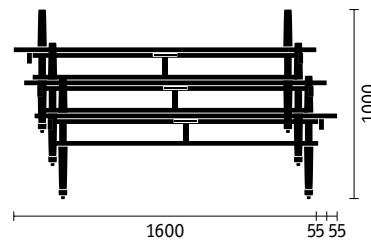

Staffeltisch