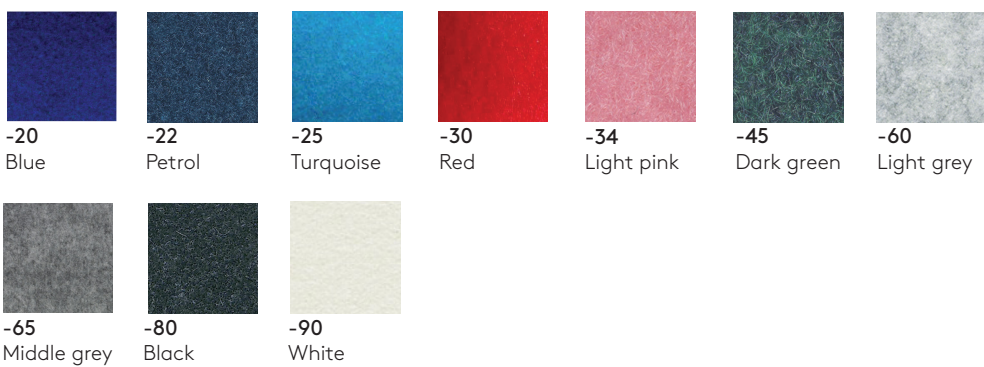

FELT COLOURS