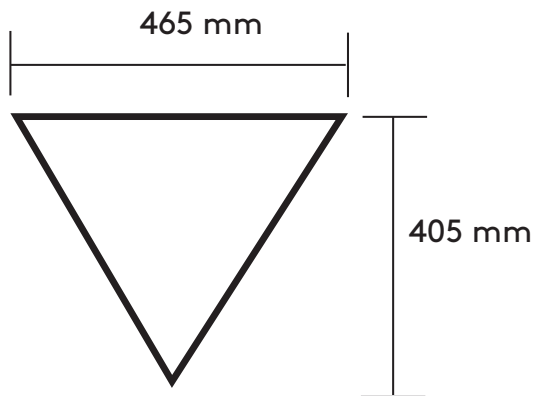

Teknisk information/Technical information

Aircone kan hängas från taket eller mot vägg via en aluminiumskena.

Aircone can be hung from the ceiling or against the wall on an aluminium rail.

Nu finns även en kompletterande modul "Aircone rak kant" för att skapa raka kanter på Aircone-sjoken.