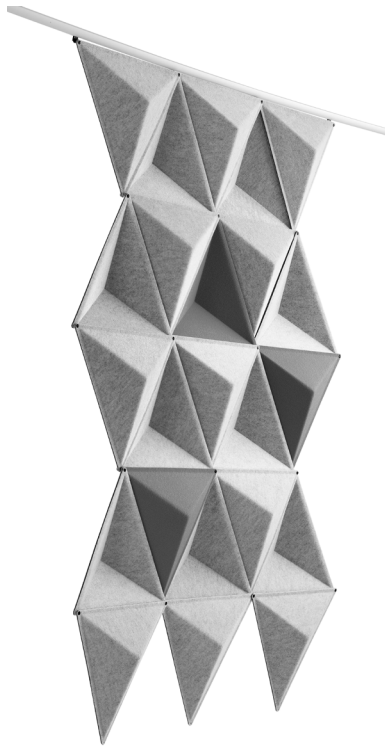

Aircone är en ljudabsorbent med en enkel grafisk design. Mönstret som skapas genom att kombinera flera moduler kan varieras närintill i det oändliga.

Aircone is a sound absorber with a simple graphic design. The pattern formed by combining several modules can be varied in a virtually infinite number of ways.