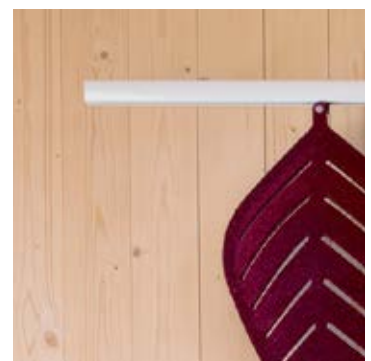

Airleaf monteras i tak eller på vägg med hjälp av en aluminiumskena.

Airleaf is mounted to an aluminum rail. The rail itself is mounted to the wall or ceiling.

Tillbehör

Accessories

Färgval/Color Choices

Filtfärger/Felt colors