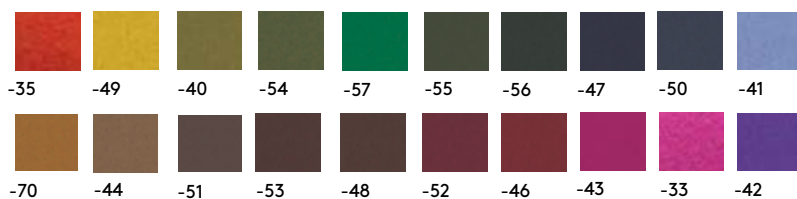

Filtfärger övriga färger, längre leveranstid. Minimum 1 st 10-pack./ Felt colors other colors, longer delivery time. Minimum 1x 10-pack.

-35 -49 -40 -54 -57 -55 -56 -47 -50 -41
-70 -44 -51 -53 -48 -52 -46 -43 -33 -42

Airbloom

Mönsterkombinationer / pattern suggestions:

Färgval/Color Choices

Filtfärger/Felt colors

Filtfärger övriga färger, längre leveranstid. Minimum 1 st 10-pack. / Felt colors other colors, longer delivery time. Minimum 1x 10-pack.

-30
red

-34
light pink

-45
dark green

-60
light grey

-65
middle grey

-80
black

-90
white

Filtfärger övriga färger, längre leveranstid. Minimum 1 st 10-pack./ Felt colors other colors, longer delivery time. Minimum 1x 10-pack.