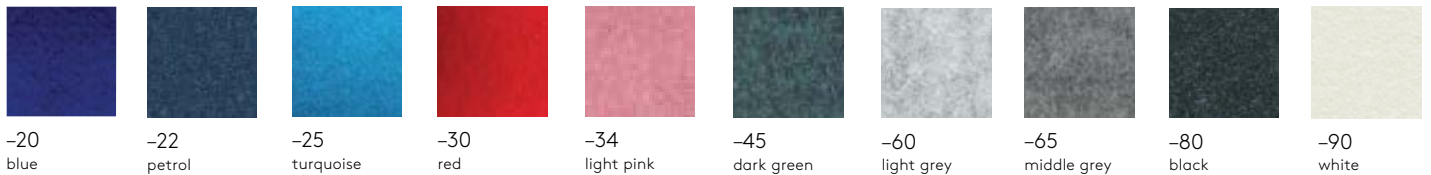

Airbloom

Mönsterkombinationer / pattern suggestions:

Färgval/Color Choices

Filtfärger/Felt colors

Filtfärger övriga färger, längre leveranstid. Minimum 1 st 10-pack. / Felt colors other colors, longer delivery time. Minimum 1x 10-pack.