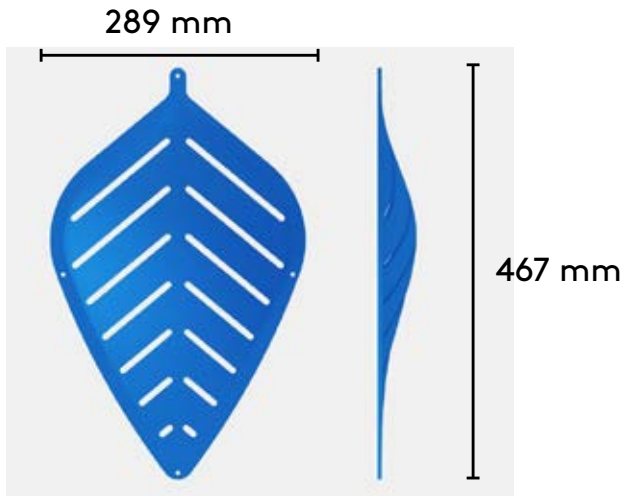

Tillbehör

Accessories