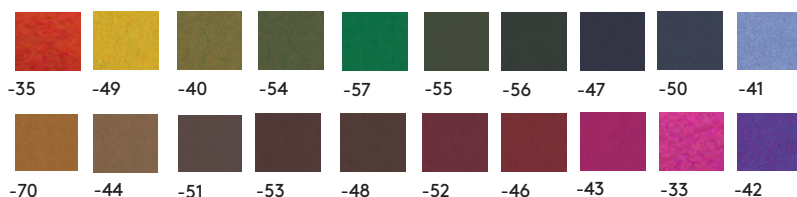

Blade stängd
Blade closed

Airflake XL

Blade öppen
Blade open

Färgval/Color Choices

Filtfärger/Felt colors

-20 blue -22 petrol -25 turquoise -30 red -34 light pink -45 dark green -60 light grey -65 middle grey -80 black -90 white

Filtfärger övriga färger, längre leveranstid. Minimum 1 st 10-pack./ Felt colors other colors, longer delivery time. Minimum 1x 10-pack.

-35 -49 -40 -54 -57 -55 -56 -47 -50 -41
-70 -44 -51 -53 -48 -52 -46 -43 -33 -42