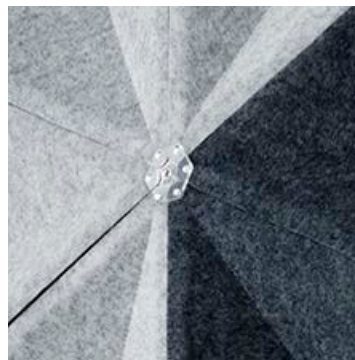

Modulerna monteras ihop med hjälp av små plastclips.

The modules are assembled together using small plastic clips.